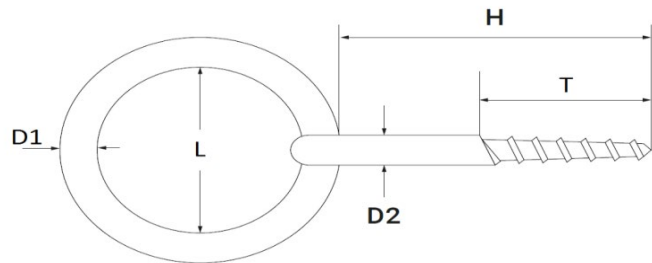

ART. 8362

Viti per legno con anello aisi 316 / A4

*Wood screws with ring aisi 316 / A4*

Codice Articolo Item Number	D1 (mm)	H (mm)	T (mm)	D2 (mm)	L (mm)	Box	Master carton	Pallet
83620600004	6	60	40	6	30	10	200	8000
83620800004	8	80	40	8	50	10	60	2400

Attenzione!!! Le dimensioni riportate nelle schede tecniche, possono subire variazioni minime da lotto a lotto e a seconda della produzione.

Pay attention!! The dimensions shown in the data sheets are subject to minimal variations (different production line batch).